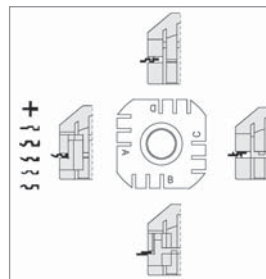

Precyzyjny pilot

Szczotka do oczyszczenia klucza

Wymijowana tacka na opiłki

Speed - Plus

Ergonomiczna i kompaktowa

Wysoka precyzja nacinania

Przyjazna w użyciu

Sprawdzony materiał HSS