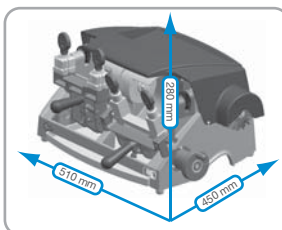

### TECHNICAL DATA

WYMIARY: 510 x 450 x 280 mm (DxSZxW)

ELEKTRYKA: 230V-50Hz / 120V-60Hz

SILNIK: jednobiegowy jednofazowy

WAGA NETTO: 23 Kg

Expres  
 Siepraw 795  
 32-447 Siepraw  
 tel/fax 12 274 62 90  
 expres@expres.pl  
 www.expres.pl