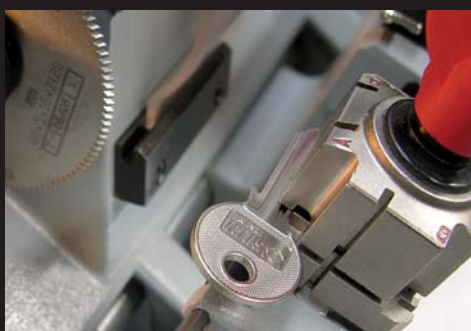

## Duo Plus

Twoja pierwsza maszyna

Duo Plus jest inowacyjną maszyną do kopiowania kluczy.

Podwójny wózek umożliwia cięcie kluczy płaskich i krzyżowych oraz samochodowych. Ponadto kluczy zasuwowych jedno i dwupiórowych i kluczy do skrzynki pocztowej.

Duo Plus jest maszyną dokładną, solidną i trwałą.

Specjalnie zaprojektowana szczeka do kluczy zasuwowych jedno i dwupiórowych może być używana do kopiowania różnych rodzajów kluczy np. typu: Abus® i Abloy® bez potrzeby stosowania dodatkowych akcesoriów.

**Silca Duo Plus**  
Maszyna do kopiowania kluczy

### CHARAKTERYSTYKA

- Kopiowanie różnych typów kluczy
- Niezawodna i solidna
- Trwałe podzespoły
- Kompaktowe wymiary
- Wbudowane oświetlenie
- Specjalny mechanizm ułatwiający kopiowanie kluczy
- Czterostronne obrotowe szczęki do kluczy płaskich
- Dwu i trzy stronne obrotowe szczęki do kluczy zasuwowych
- Specjalne uchwyty do kluczy typu Abus® i Abloy®
- Półka na narzędzia
- Konstrukcja zapobiegająca wnikaniu wiór do wnętrza urządzenia
- Szczotka z ergonomiczną osłoną
- Ruchoma osłona freza, odłączanie zasilania w razie awarii w celu bezpieczeństwa
- Maszyna zbudowana zgodnie z dyrektywami CE