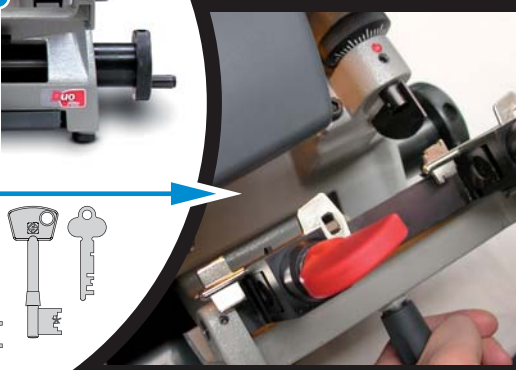

Duo Plus jest maszyną dokładną, solidną i trwałą.

Specjalnie zaprojektowana szczeka do kluczy zasuwowych jedno i dwupiórowych może być używana do kopiowania różnych rodzajów kluczy np. typu: Abus® i Abloy® bez potrzeby stosowania dodatkowych akcesoriów.

**Silca Duo Plus**  
Maszyna do kopiowania kluczy

### CHARAKTERYSTYKA

- Kopiowanie różnych typów kluczy
- Niezawodna i solidna
- Trwałe podzespoły
- Kompaktowe wymiary
- Wbudowane oświetlenie
- Specjalny mechanizm ułatwiający kopiowanie kluczy
- Czterostronne obrotowe szczęki do kluczy płaskich
- Dwu i trzy stronne obrotowe szczęki do kluczy zasuwowych
- Specjalne uchwyty do kluczy typu Abus® i Abloy®
- Półka na narzędzia
- Konstrukcja zapobiegająca wnikaniu wiór do wnętrza urządzenia
- Szczotka z ergonomiczną osłoną
- Ruchoma osłona freza, odłączanie zasilania w razie awarii w celu bezpieczeństwa
- Maszyna zbudowana zgodnie z dyrektywami CE

### TECHNICAL DATA

WYMIARY: 510 x 450 x 280 mm (DxSZxW)

ELEKTRYKA: 230V-50Hz / 120V-60Hz

SILNIK: jednobiegowy jednofazowy

WAGA NETTO: 23 Kg

Expres  
 Siepraw 795  
 32-447 Siepraw  
 tel/fax 12 274 62 90  
 expres@expres.pl  
 www.expres.pl