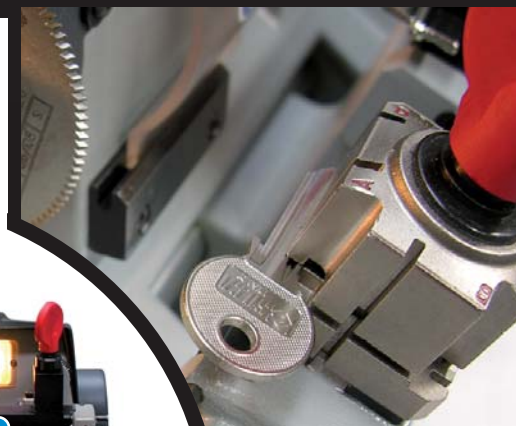

## Duo Plus

Twoja pierwsza maszyna

Duo Plus jest inowacyjną maszyną do kopiowania kluczy.

Podwójny wózek umożliwia cięcie kluczy płaskich i krzyżowych oraz samochodowych. Ponadto kluczy zasuwowych jedno i dwupiórowych i kluczy do skrzynki pocztowej.

Duo Plus jest maszyną dokładną, solidną i trwałą.

Specjalnie zaprojektowana szczeka do kluczy zasuwowych jedno i dwupiórowych może być używana do kopiowania różnych rodzajów kluczy np. typu: Abus® i Abloy® bez potrzeby stosowania dodatkowych akcesoriów.

**Silca Duo Plus**  
Maszyna do kopiowania kluczy

### CHARAKTERYSTYKA

- Kopiowanie różnych typów kluczy
- Niezawodna i solidna
- Trwałe podzespoły
- Kompaktowe wymiary
- Wbudowane oświetlenie
- Specjalny mechanizm ułatwiający kopiowanie kluczy
- Czterostronne obrotowe szczęki do kluczy płaskich
- Dwu i trzy stronne obrotowe szczęki do kluczy zasuwowych
- Specjalne uchwyty do kluczy typu Abus® i Abloy®
- Półka na narzędzia
- Konstrukcja zapobiegająca wnikaniu wiór do wnętrza urządzenia
- Szczotka z ergonomiczną osłoną
- Ruchoma osłona freza, odłączanie zasilania w razie awarii w celu bezpieczeństwa
- Maszyna zbudowana zgodnie z dyrektywami CE