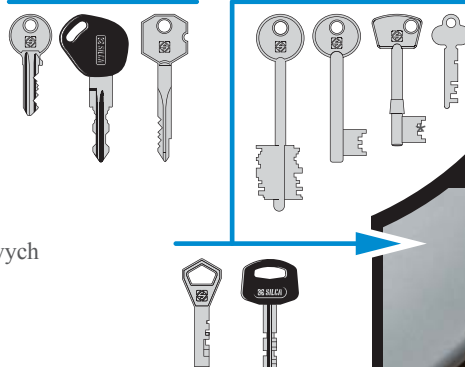

Duo Plus jest maszyną dokładną, solidną i trwałą.

Specjalnie zaprojektowana szczeka do kluczy zasuwowych jedno i dwupiórowych może być używana do kopiowania różnych rodzajów kluczy np. typu: Abus® i Abloy® bez potrzeby stosowania dodatkowych akcesoriów.

**Silca Duo Plus**  
Maszyna do kopiowania kluczy

## Duo Plus. TWOJA PIERWSZA MASZYNA.

Duo kopie:

- klucze płaskie, samochodowe i krzyżowe (lewa szczeka)
- klucze zasuwowe jedno i dwupiórowe i klucze do skrzynki pocztowej oraz klucze typu Abus i Abloy (prawa szczeka)

### TECHNICAL DATA

WYMIARY: 510 x 450 x 280 mm (DxSZxW)

ELEKTRYKA: 230V-50Hz / 120V-60Hz

SILNIK: jednobiegowy jednofazowy

WAGA NETTO: 23 Kg

Expres  
 Siepraw 795  
 32-447 Siepraw  
 tel/fax 12 274 62 90  
 expres@expres.pl  
 www.expres.pl